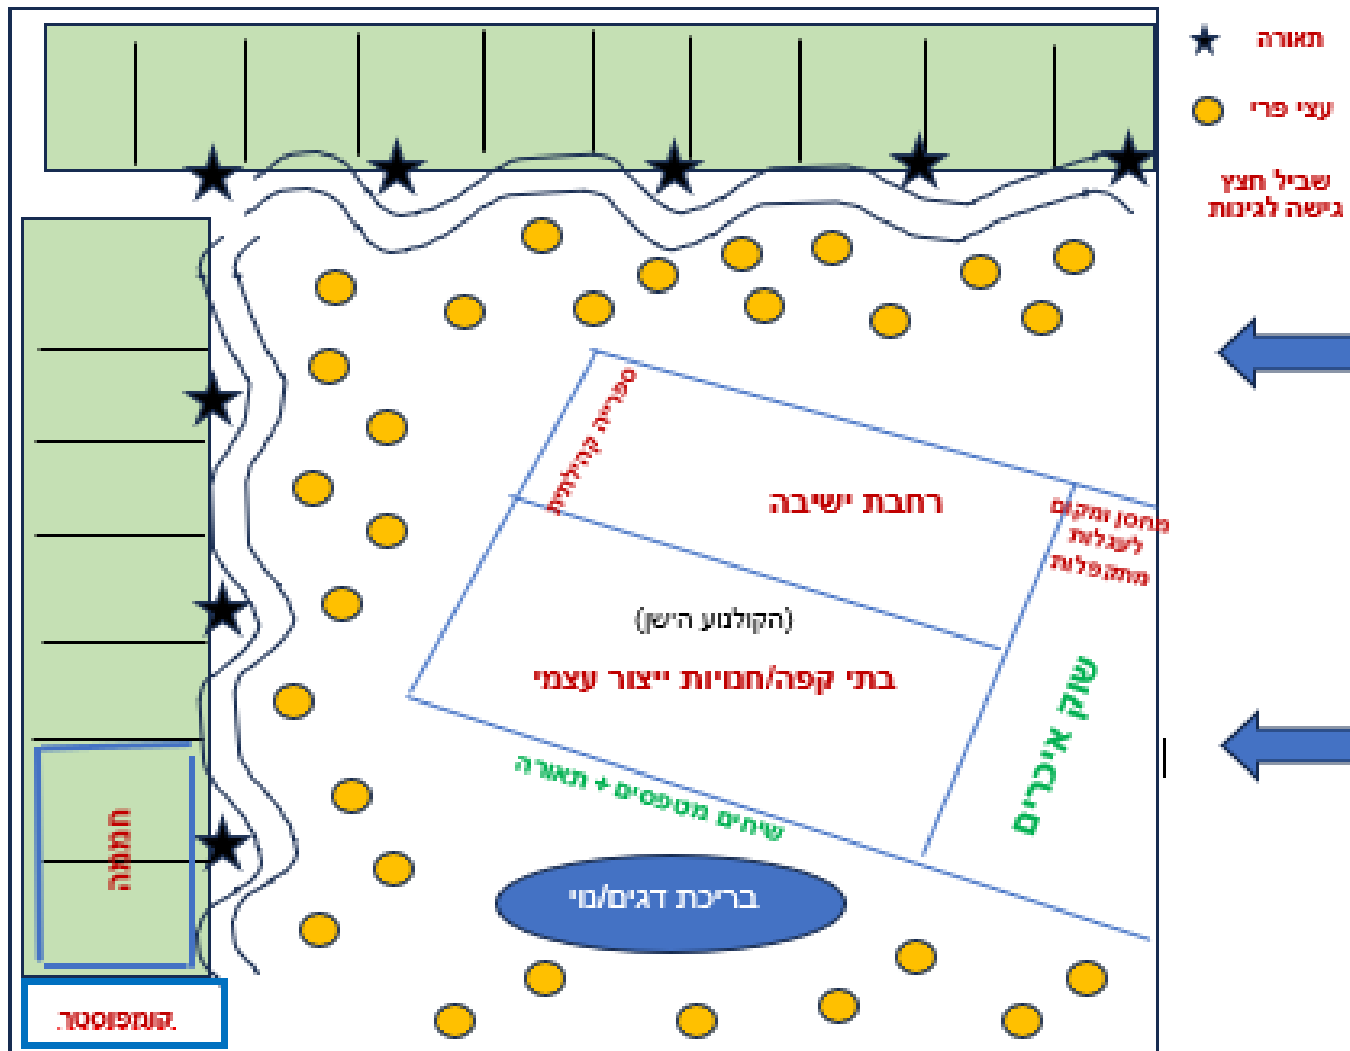

גינת צמחי תבל

הצעה לגינה קהילתית - קריית משה

יהוסף פורת, שי אייזקוביץ, רחל בצון כהן

סיום קורס מובילי גינות קהילתיות 19.1.24

מטרות הגינה הקהילתית- צמחי תבל

- ✓ חיבור תושבי השכונה לגינה ולעבודה התנדבותית בערוגות תוך שיתוף פעולה ביניהם
- ✓ מקום מפגש לכלל התושבים בשכונת קריית משה וחזוק הקהילה
- ✓ הקדשת ערוגות למגוון צמחים מהעולם מאותו סוג גידול
- ✓ מקום לימוד חוויתי לילדים ולמבוגרים על צמחי העולם והקהילות השונות
- ✓ גידול עצי פרי- הדריים ועצי זית
- ✓
- ✓ הקמת שוק איכרים והנגשת תוצרת חקלאית טרייה לתושבים
- ✓ מקום בילוי למשפחות בסביבה כפרית- בתי קפה בבניין הקולנוע או חנויות של יצור עצמי
- ✓ שיפור הסביבה כבר היום וייפוי הנוף באזור הקולנוע בקריית משה

עיקריי תקנון הגינה- יושלם עם המתנדבים

כל תושב מקבל אחריות לעבד חלקה ל-3 חודשים עם התחייבות לשמור על כללי המקום ✓

יישקל תשלום סמלי שייקבע מראש או תשלום לפי יכולת ✓

החלקות מיועדות לגידול צמחים בלבד (לא עצים ולא שיחים)- יוגדר בהמשך ✓

יש איסור להציב שלטים לפרסום ✓

אין להדליק אש במתחם ✓

יש לשמור על ניקיון המקום ✓

תכנון הגינה- 5 דונם

גוש 3679- חלקי חלקות 54,60,65,66

תודה רבה על ההקשבה!